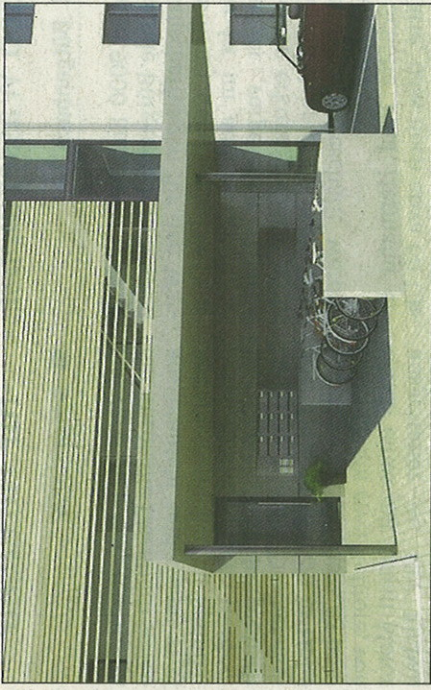

CHHO
ATIS <<<<
SKI 2011
RAUSE
INITE
 Die Königin von Mallorca
DI DJKUNO
02.2011
NKT VITH
ATIS <<<<
 BOFFERDING
KUBER Journal

IN ZAHLEN

Von 68 bis 98 Quadratmeter

Die »Amelgärten« sind ein dreistöckiges Gebäude, wobei auf jeder Etage vier Wohnungen zu finden sind. Die kleinste Einheit ist die Ein-Zimmer-Wohnung mit einer Größe von 68 Quadratmetern.

Daneben gibt es Wohnungen mit zwei oder drei Schlafzimmern und einer Größe bis zu 98 Quadratmetern. Auf Wunsch des Kunden besteht auch die Möglichkeit, noch größere Apartments zu schaffen, indem zwei Einheiten zusammengelegt werden. Jede Wohnung ist nach Süden hin mit einer Terrasse (16 bis 18 Quadratmeter) ausgestattet, in den Parterre-Wohnungen gibt es zusätzlich noch einen Garten. In dem trennenden Holzelement zwischen den Terrassen ist ein Stauraum vorgesehen, in dem die Gartenmöbel über-